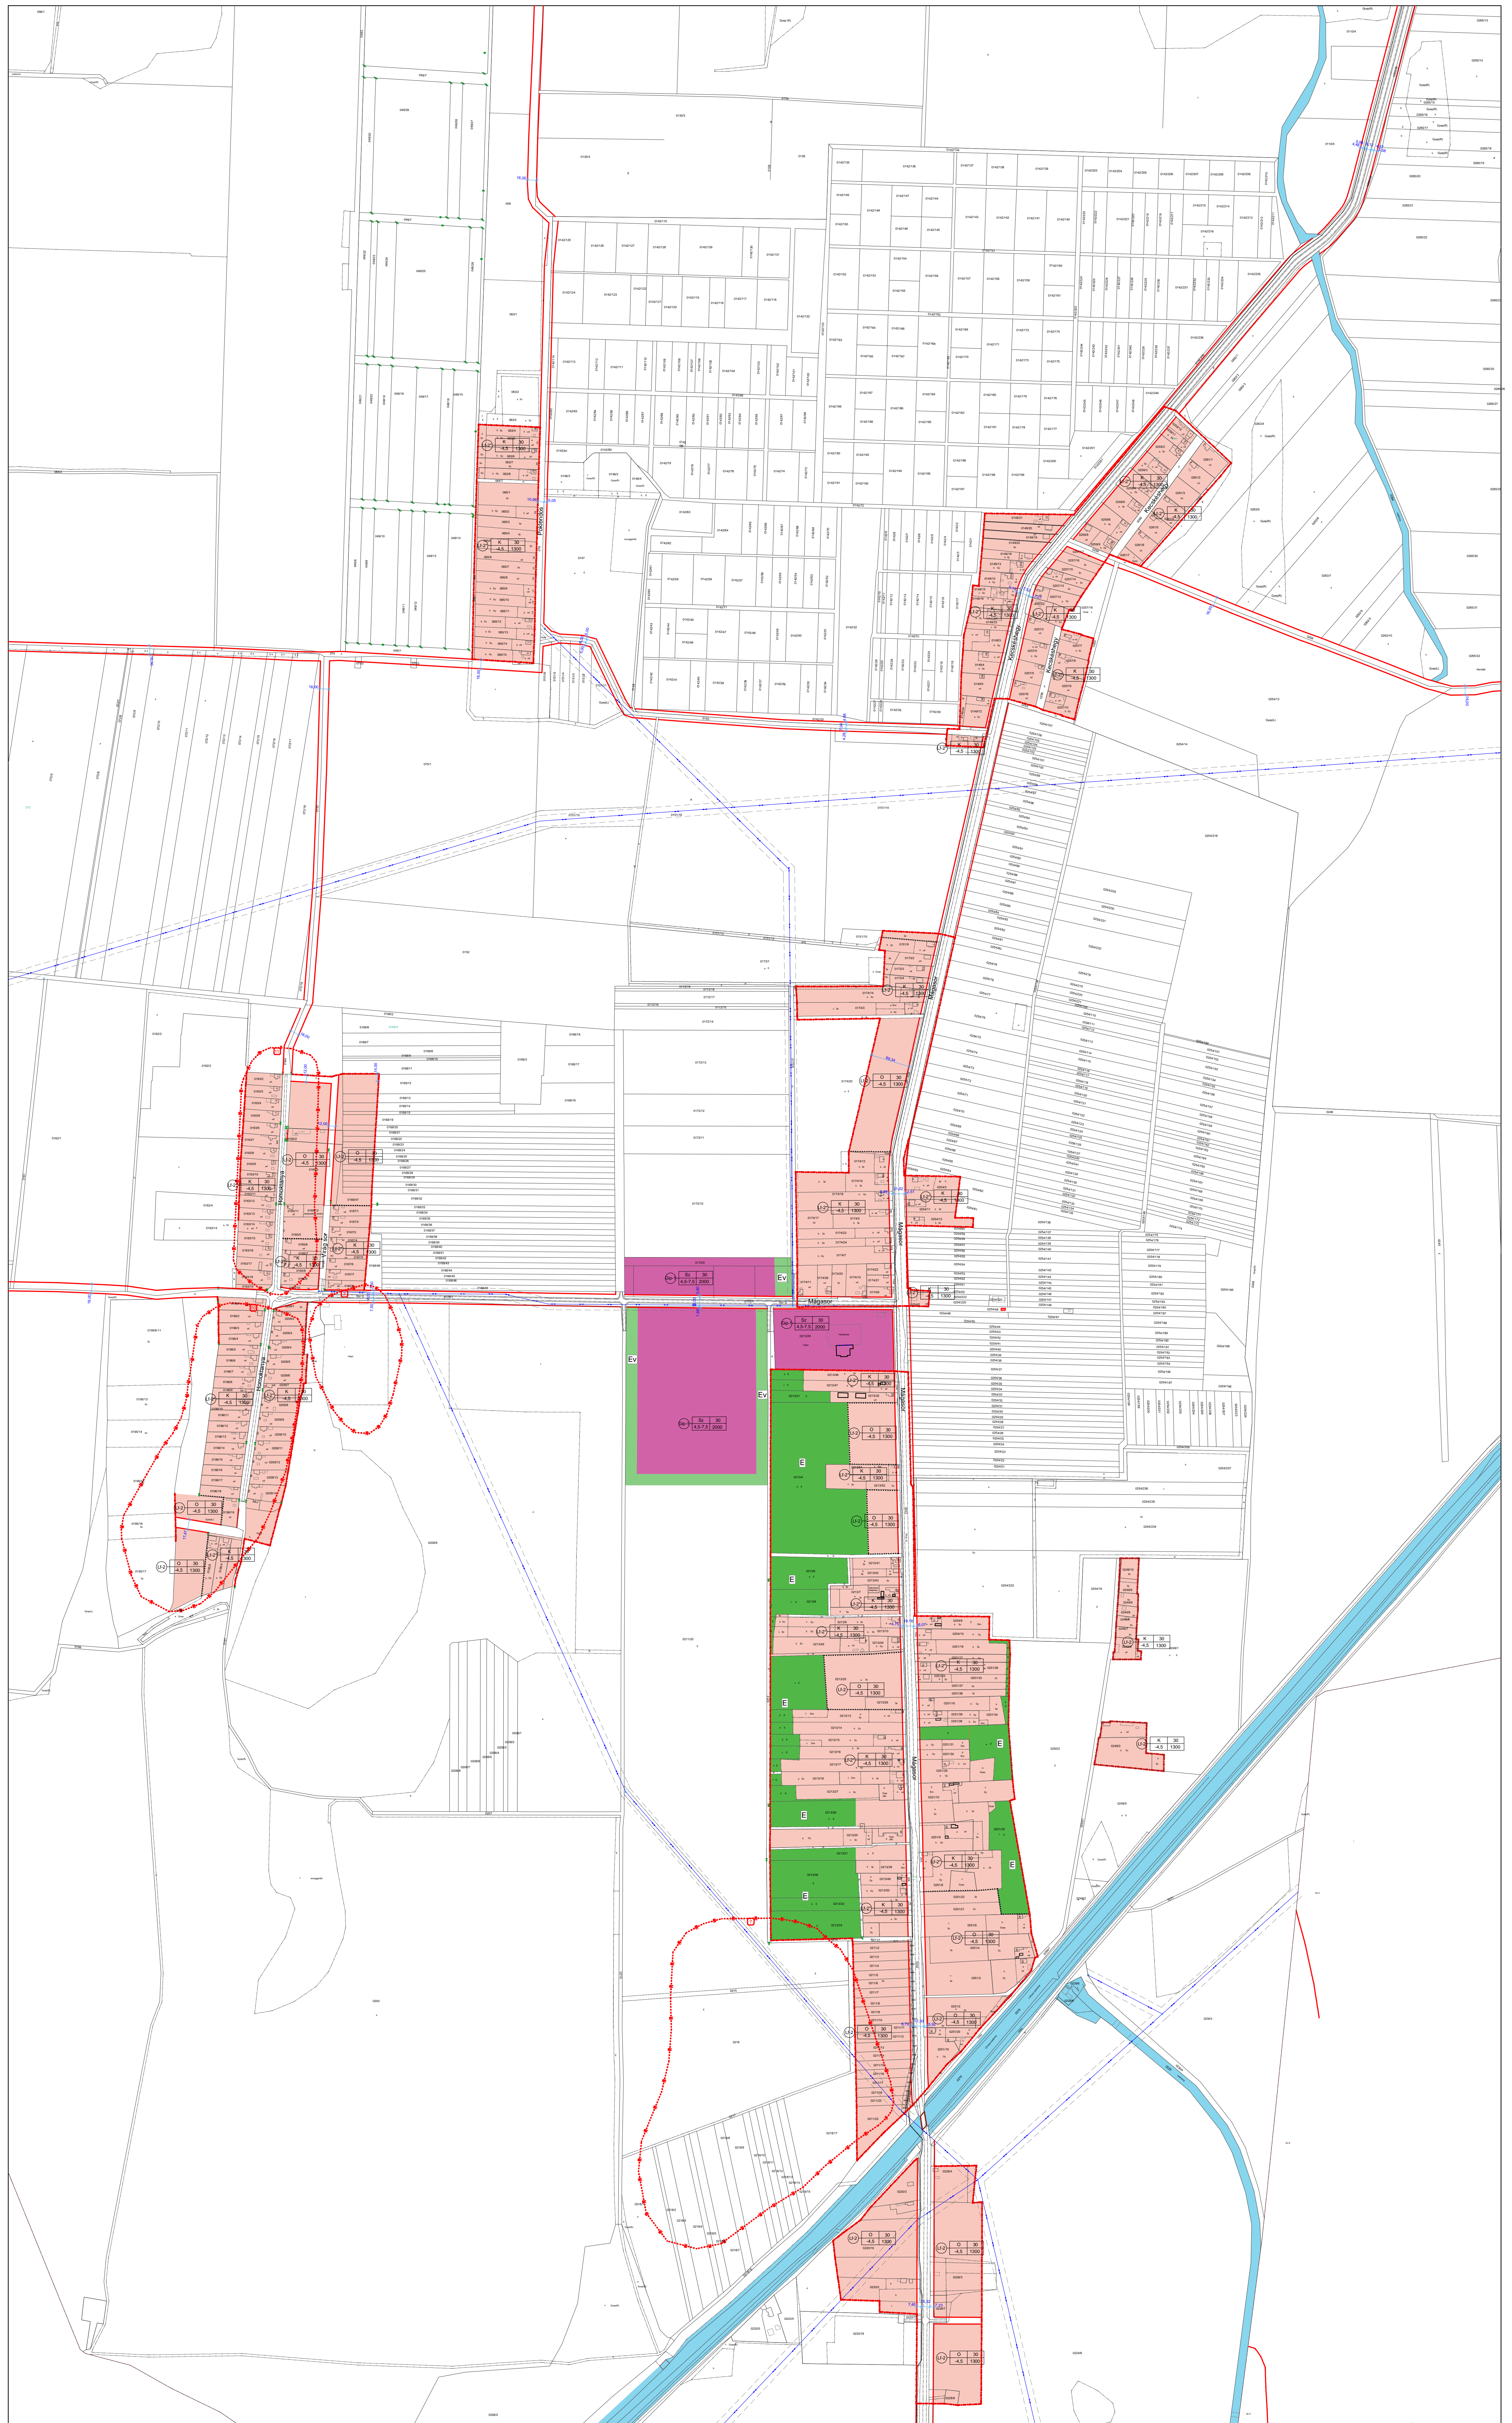

NAGYHALÁSZ VÁROS - KÜLTERÜLET SZABÁLYOZÁSI TERV - RÉSZLET

M=1:4000

Jelmagyarázatok, jelképek:

- Belsőhatárvonal
- - - Belsőhatárvonal módosítás határvonal
- Országos mellék út
- - - F. d. l. út
- - - - - Települési mellékút
- - - - - Közigazgatási határvonal
- - - - - Előzetes szennyvíz és víz szennyvíz körforgalom 10-15m betárolással: 0-5m
- - - - - Víz határvonal
- - - - - Víz határvonal
- - - - - Külsőhatárvonal
- - - - - Keresztút
- - - - - Régióhatárvonal
- - - - - Előzetes szennyvíz határvonal
- - - - - Építési határvonal

területfelhasználás jel	beépítési mód	beépítési %
	építési mag	teljes terület
Lf-1	Építési övezet határa	
Gp	Fakultatív lakóterület	
E	Isz. gazdálkodási terület	
Ev	Ért. terület - gazdasági	
Ev	Ért. terület - védett	
V	Vízgazdálkodási terület